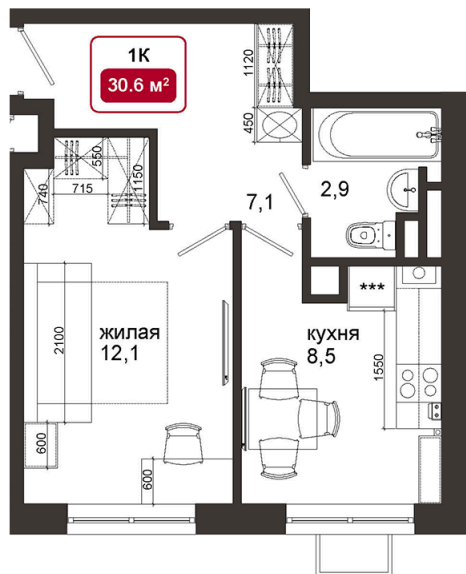

Номер: 76.А.4.4

# 1 комнатная 30.6 м<sup>2</sup>

Отсканируйте QR-код и  
смотрите на сайте  
одинцовские-  
кварталы.рф

## 7 842 000 руб.

В ипотеку от 28 137 руб.

Отделка под ключ

Корпус	76	Этаж	4
Секция	1	Сдача	2 кв. 2025

Адрес офиса продаж  
СОЛМАНОВО

16.09.2024, 20:12

время работы

Не является публичной офертой, цена может быть скорректирована. Информация взята с сайта «одинцовские-кварталы.рф»